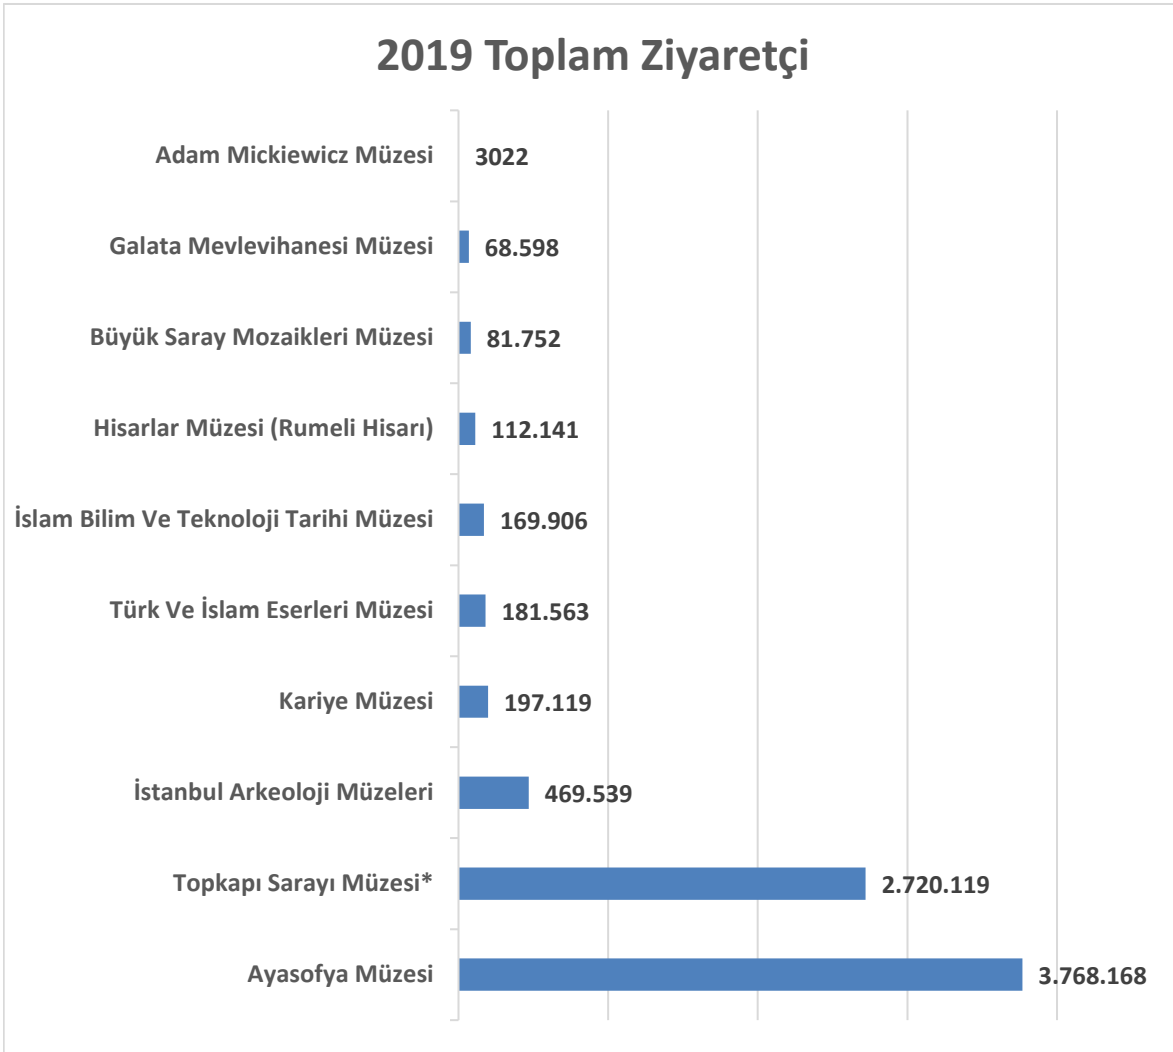

Müze Adı	2019 Toplam Ziyaretçi
Ayasofya Müzesi	3.768.168
Topkapı Sarayı Müzesi*	2.720.119
İstanbul Arkeoloji Müzeleri	469.539
Kariye Müzesi	197.119
Türk Ve İslam Eserleri Müzesi	181.563
İslam Bilim Ve Teknoloji Tarihi Müzesi	169.906
Hisarlar Müzesi (Rumeli Hisarı)	112.141
Büyük Saray Mozaikleri Müzesi	81.752
Galata Mevlevihanesi Müzesi	68.598
Adam Mickiewicz Müzesi	3022
<b>Toplam Ziyaretçi</b>	<b>7.771.927</b>